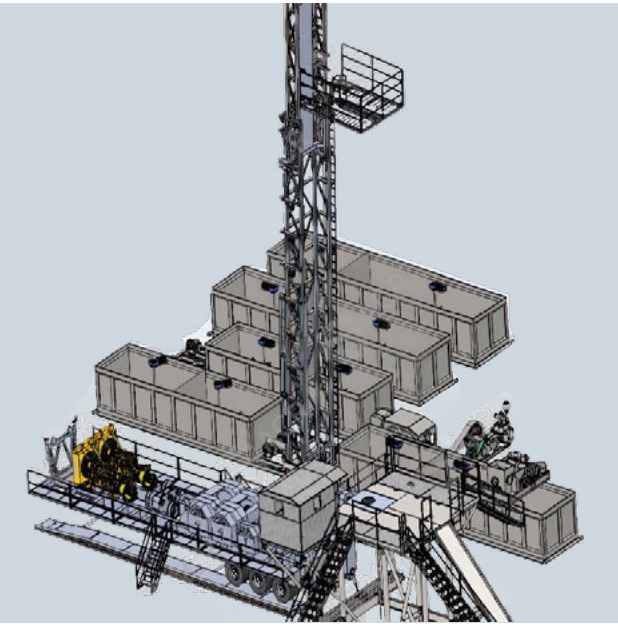

3000

METERS CAPACITY

TRAILER

METRE KAPASİTELİ DORSE

Technical specifications Teknik Özellikler

Motor Gücü Deck Engine Power La puissance du moteur قوة المحرك	Hp قدرة حسانية	Two Diesel Deck Engine 650 HP in total (1300 HP)
Kule Kapasitesi Mast Capacity La capacité de la MAT سعة تحميل البرج	Ton طن	240
Halat Sarıcı Yük Kapasitesi Drawwork Capacity La capacité de charge de l'enrouleur de cable قدرة سحب جهاز لف الحبل	Ton طن	200

Jeotermal, petrol ve normal su sondajlarında yüksek derinliklerde üstün performans sağlayabilir. Ayrı ayrı mekanik ve hava basınçlı çalışma sistemlerine sahiptir. CE ve ISO 9001 standartlarına uygun üretim süreçlerine sahiptir.

It can provide superior performance at high depths in geothermal, petroleum explorations and normal water boreholes. It has mechanical and air pressure working systems separately. It has production processes in accordance with CE and ISO 9001 standards.

Il peut offrir des performances supérieures à de grandes profondeurs dans les explorations géothermiques, pétrolières et les forages d'eau normaux. Il dispose de systèmes de fonctionnement mécanique et pneumatique séparés. Ses processus de production sont conformes aux normes CE et ISO 9001.